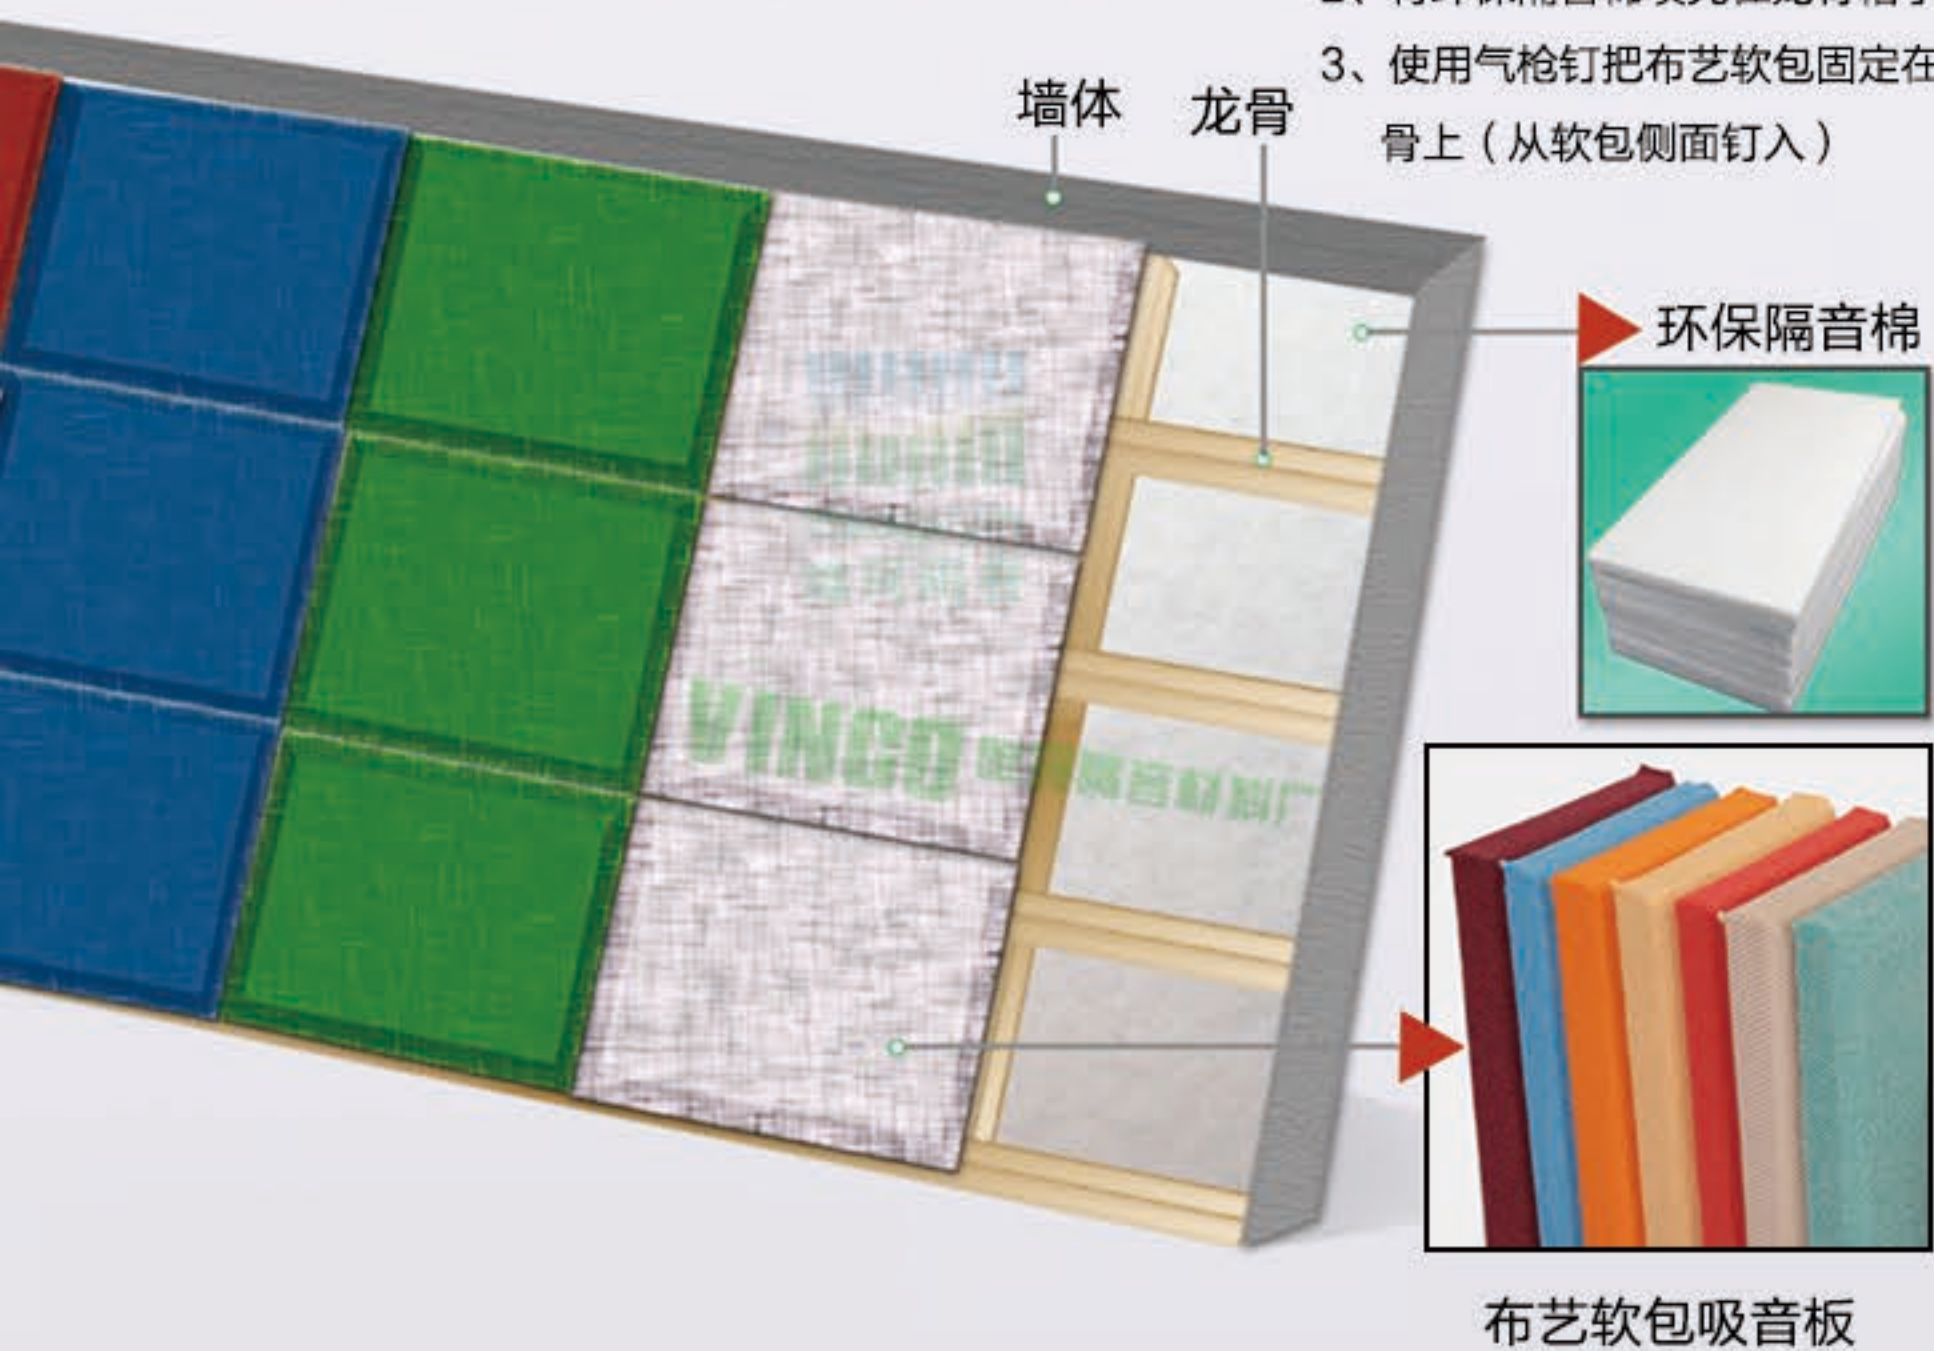

安装图解演示

出口品质 工厂直销

安装步骤：

- 1、在墙面安装固定龙骨，约60cm
- 2、将环保隔音棉填充在龙骨格子里
- 3、使用气枪钉把布艺软包固定在龙骨上（从软包侧面钉入）

安装效果图

出口品质 工厂直销